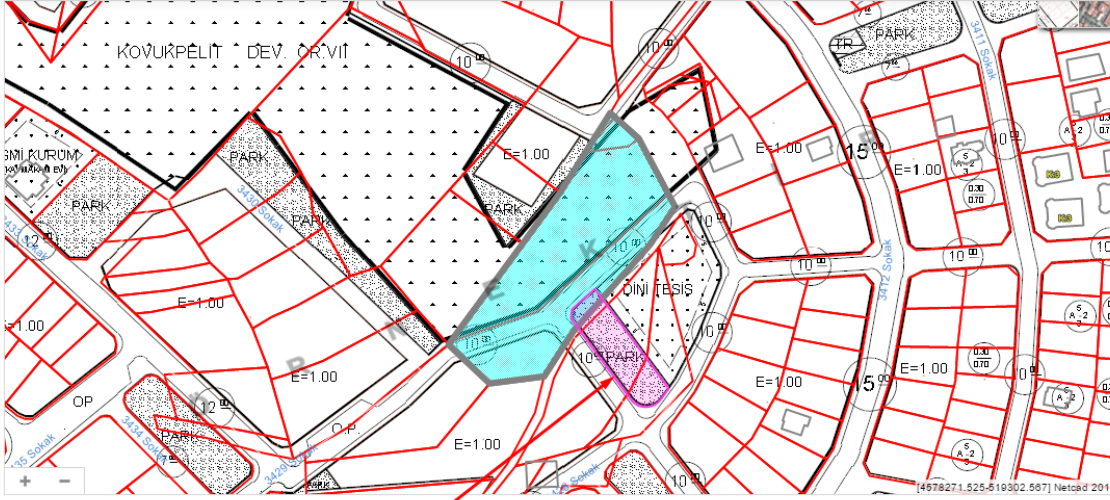

# Plan Fonksiyon Alanları

## Plan Fonksiyon Alanları

İmar durumu alınan parsel birden fazla fonksiyon alanı üzerinde bulunduğu durumlarda yapılaşma bilgileri klîşe üzerinde görüntülenemez.

Yine de yapılaşma bilgileri görüntülenmek istendiği durumlarda fonksiyon adı seçilerek fonksiyon bilgileri ve harita üzerinde fonksiyon alanı görüntülenir.

Mer'i İmar Planı	-
Plan Fonksiyon	<b>Konut Alanı</b> <b>Pl_Dini_Tesis</b> <b>Pl_Park</b>
Tasdik Tarihi	-
Ölçeği	1/1000
İlçe	ATAKUM
Mahalle	ALANLI
İnşaat Nizamı	-
Yan Bahçe	-
Arka Bahçe	-
Kat Adedi	-
Emsal	-
Pafta	-
Ada	0
Parsel	1130
Hesap Alanı (m²)	5512.27