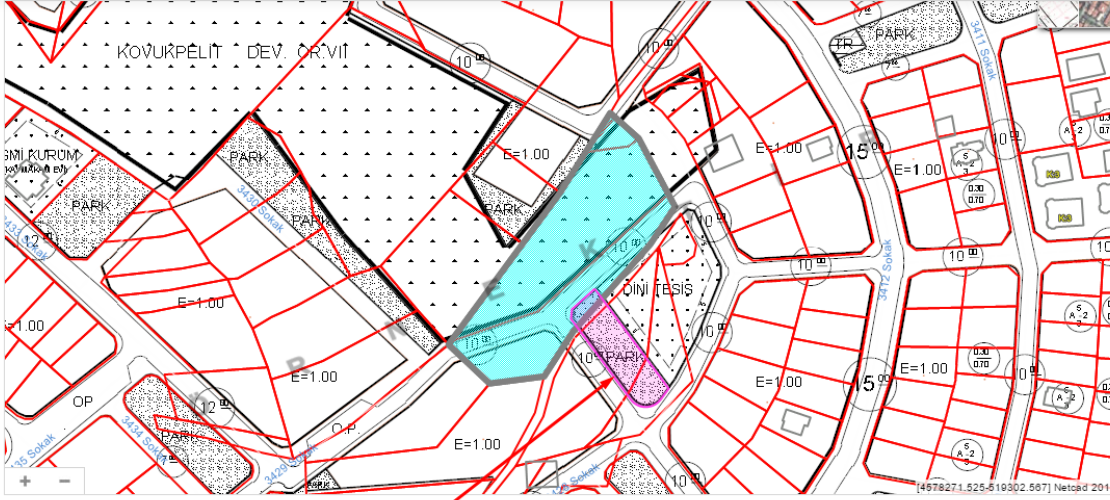

# Plan Fonksiyon Alanları

## Plan Fonksiyon Alanları

İmar durumu alınan parsel birden fazla fonksiyon alanı üzerinde bulunduğu durumlarda yapılaşma bilgileri klîşe üzerinde görüntülenemez.

Yine de yapılaşma bilgileri görüntülenmek istendiği durumlarda fonksiyon adı seçilerek fonksiyon bilgileri ve harita üzerinde fonksiyon alanı görüntülenir.

Mer'i İmar Planı	-
Plan Fonksiyon	<b>Konut Alanı</b> <b>Pl_Dini_Tesis</b> <b>Pl_Park</b>
Tasdik Tarihi	-
Ölçeği	1/1000
İlçe	ATAKUM
Mahalle	ALANLI
İnşaat Nizamı	
Yan Bahçe	
Arka Bahçe	
Kat Adedi	
Emsal	
Pafta	-
Ada	0
Parsel	1130
Hesap Alanı (m²)	5512.27