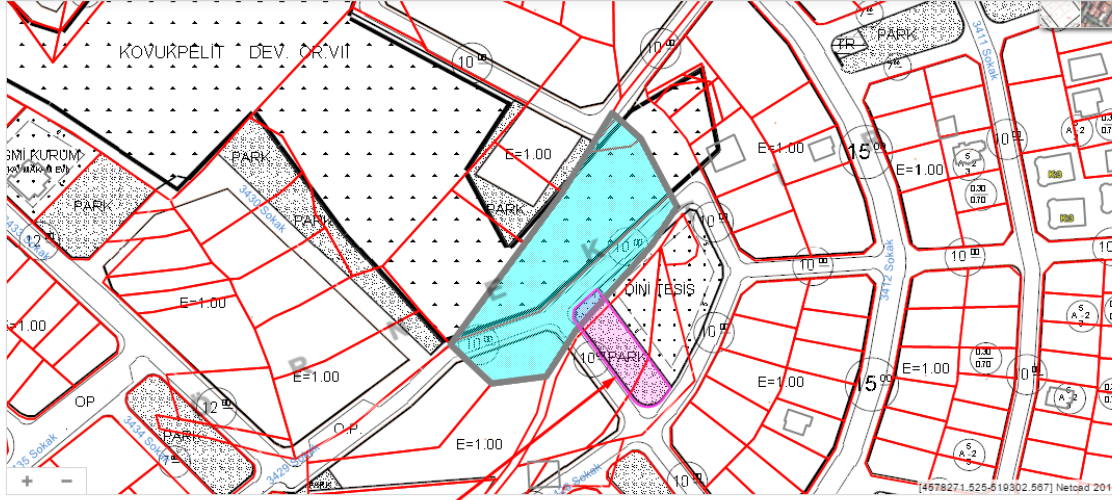

Plan Fonksiyon Alanları

Plan Fonksiyon Alanları

İmar durumu alınan parsel birden fazla fonksiyon alanı üzerinde bulunduğu durumlarda yapılaşma bilgileri klîşe üzerinde görüntülenemez.

Yine de yapılaşma bilgileri görüntülenmek istendiği durumlarda fonksiyon adı seçilerek fonksiyon bilgileri ve harita üzerinde fonksiyon alanı görüntülenir.

Mer'i İmar Planı	-
Plan Fonksiyon	Konut Alanı Pl_Dini_Tesis Pl_Park
Tasdik Tarihi	-
Ölçeği	1/1000
İlçe	ATAKUM
Mahalle	ALANLI
İnşaat Nizamı	-
Yan Bahçe	-
Arka Bahçe	-
Kat Adedi	-
Emsal	-
Pafta	-
Ada	0
Parsel	1130
Hesap Alanı (m²)	5512.27